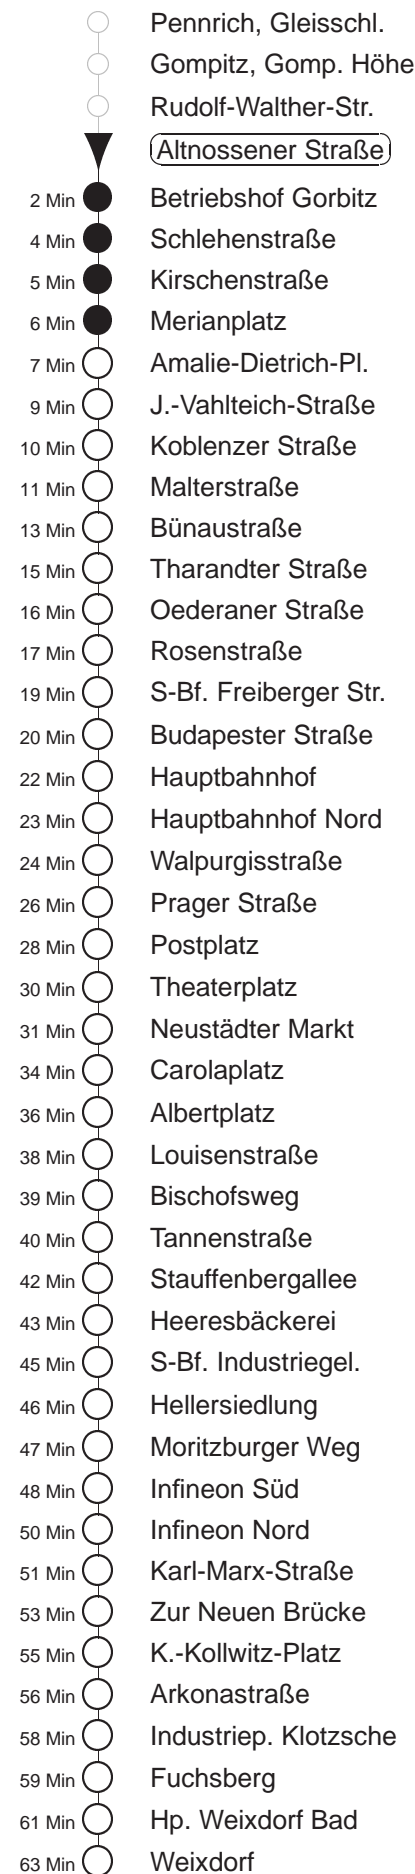

Richtung: **Weixdorf** Haltestelle: **Altnossener Straße**

Stunden	Minuten					
<b>MONTAG, DONNERSTAG und FREITAG</b>						
4	00	35	57			
5	17	37	51			
6.....7	06	21	36	51		
8	06	21	35	45	55	
9.....18	05	15	25	35	45 55	
19.....21	06	21	36	51		
22	04	29	59			
23	29	59				
0	29	51	◆#			
1.....2	21#	51	◆#			
3	18U	59				
<b>DIENSTAG, 31.12.24</b>						
4.....7	29	59				
8	21	36	51			
9.....22	06	21	36	51		
23	06A	19P	36W			
0	36	51				
1	06	29	59			
2	29	59				
3	59					
<b>SONNABEND</b>						
4.....7	29	59				
8	21	36	51			
9	04	19	34	49		
10	09	29	39	49	59	
11.....16	09	19	29	39	49 59	
17	09	19	29	39	49	
18	04	19	36	51		
19.....21	06	21	36	51		
22	04	29	59			
23	29	59				
0	29	51	#			
1.....2	21#	51	#			
3	18U	59				
<b>SONN- und FEIERTAG</b>						
4.....8	29	59				
9	21	36	51			
10.....19	06	21	36	51		
20	06	21	38	53		
21	08	29	59			
22.....23	29	59				
0	29	51	◆#			
1.....2	21#	51	◆#			
3	18U					

A = bis Albertplatz  
P = bis Postplatz  
W = bis Wölfnitz  
# = zwischen S-Bf. Freiburger Str. und Postplatz über Freiburger Straße, Postplatz, Gleisschleife Webergasse, Postplatz  
U = bis Wölfnitz, an der Hst. Bf. Gorbitz Umstieg zu aüsrückender Li. 7 möglich.  
◆ = verkehrt nur in den Nächten vor Samstag, vor Sonntag und vor Feiertag