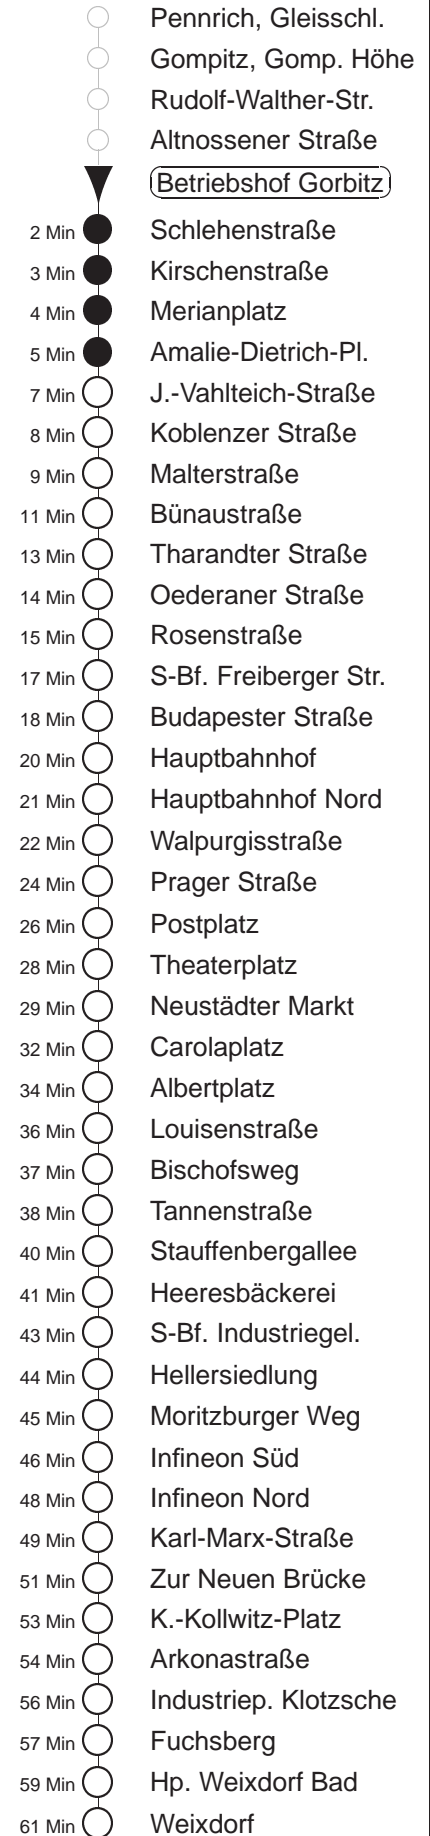

Richtung: **Weixdorf**

Haltestelle: **Betriebshof Gorbitz**

Stunden	Minuten					
MONTAG, DONNERSTAG und FREITAG						
4	01	23	36	59		
5	19	39	53			
6.....7	08	23	38	53		
8	08	23	37	47	57	
9.....18	07	17	27	37	47	57
19.....21	08	23	38	53		
22	06	30				
23	00	30				
0	00	30	52	◆#		
1.....2	22#	52	◆#			
3	22#	41				
DIENSTAG, 31.12.24						
4.....6	00	30				
7	00	30	51			
8	01	23	38	53		
9.....22	08	23	38	53		
23	08A	21P	38W			
0	38	53				
1	08	31				
2	01	31				
3	01					
SONNABEND						
4.....6	00	30				
7	00	30	51			
8	01	23	38	53		
9	06	21	36	51		
10.....17	01	11	21	31	41	51
18	06	21	38	53		
19.....21	08	23	38	53		
22	06	30				
23	00	30				
0	00	30	52	#		
1.....2	22#	52	#			
3	22#					
SONN- und FEIERTAG						
4.....7	00	30				
8	00	31				
9	01	23	38	53		
10.....19	08	23	38	53		
20	08	23	39	54		
21	09	30				
22.....23	00	30				
0	00	30	52	◆#		
1.....2	22#	52	◆#			
3	22#	41				

A = bis Albertplatz
 P = bis Postplatz
 W = bis Wölfnitz
 # = zwischen S-Bf. Freiburger Str. und Postplatz über Freiburger Straße,
 Postplatz, Gleisschleife Webergasse, Postplatz
 ◆ = verkehrt nur in den Nächten vor Samstag, vor Sonntag und vor Feiertag