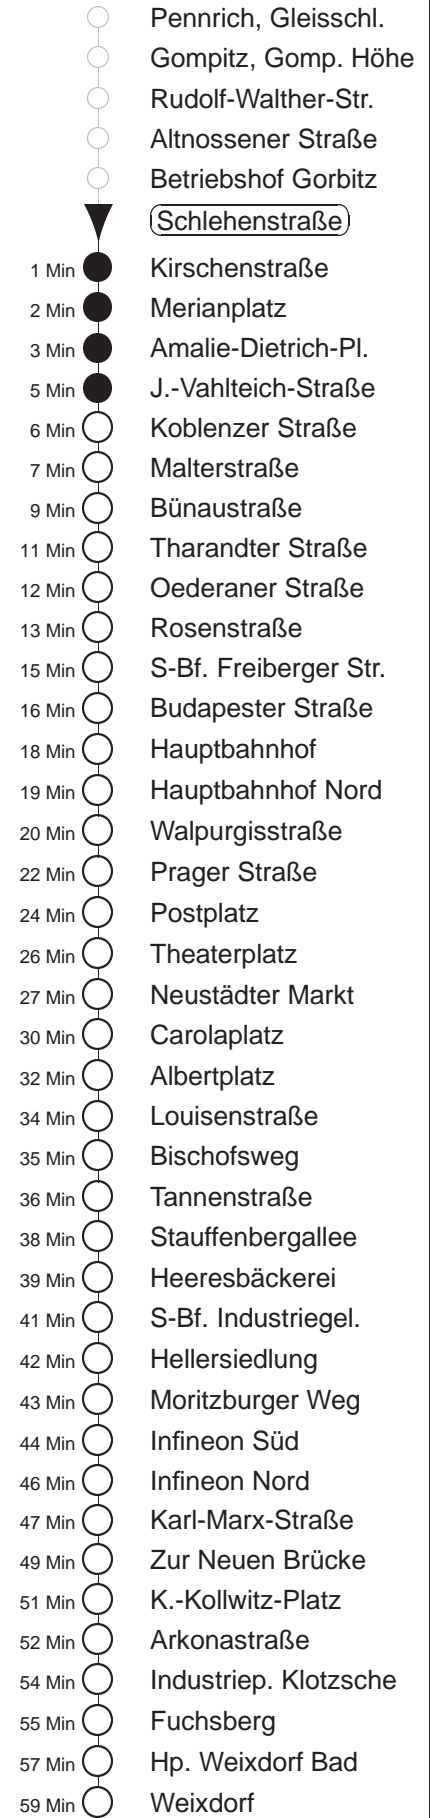

Richtung: Weixdorf		Haltestelle: Schlehenstraße				
Stunden	Minuten					
MONTAG und FREITAG						
4	03	25	38			
5	01	21	41	55		
6.....7	10	25	40	55		
8	10	25	39	49	59	
9.....18	09	19	29	39	49	59
19.....21	10	25	40	55		
22	08	32				
23	02	32				
0	02	32	54◇#			
1.....2	24#	54◇#				
3	24#	43				
DIENSTAG, 24.12.24						
4.....6	02	32				
7	02	32	52			
8	03	25	40	55		
9.....14	08	23	38	53		
15	08	29	59			
16.....18	29	59				
19	29					
20.....0	02	32				
1.....3	24#					
SONNABEND						
4.....6	02	32				
7	02	32	53			
8	03	25	40	55		
9	08	23	38	53		
10.....17	03	13	23	33	43	53
18	08	23	40	55		
19.....21	10	25	40	55		
22	08	32				
23	02	32				
0	02	32	54#			
1.....2	24#	54#				
3	24#					
SONN- und FEIERTAG						
4.....7	02	32				
8	02	33				
9	03	25	40	55		
10.....19	10	25	40	55		
20	10	25	41	56		
21	11	32				
22.....23	02	32				
0	02	32	54◇#			
1.....2	24#	54◇#				
3	24#	43				

= zwischen S-Bf. Freiburger Str. und Postplatz über Freiburger Straße, Postplatz, Gleisschleife Webergasse, Postplatz
 ◇ = verkehrt nur in den Nächten vor Samstag, vor Sonntag und vor Feiertag