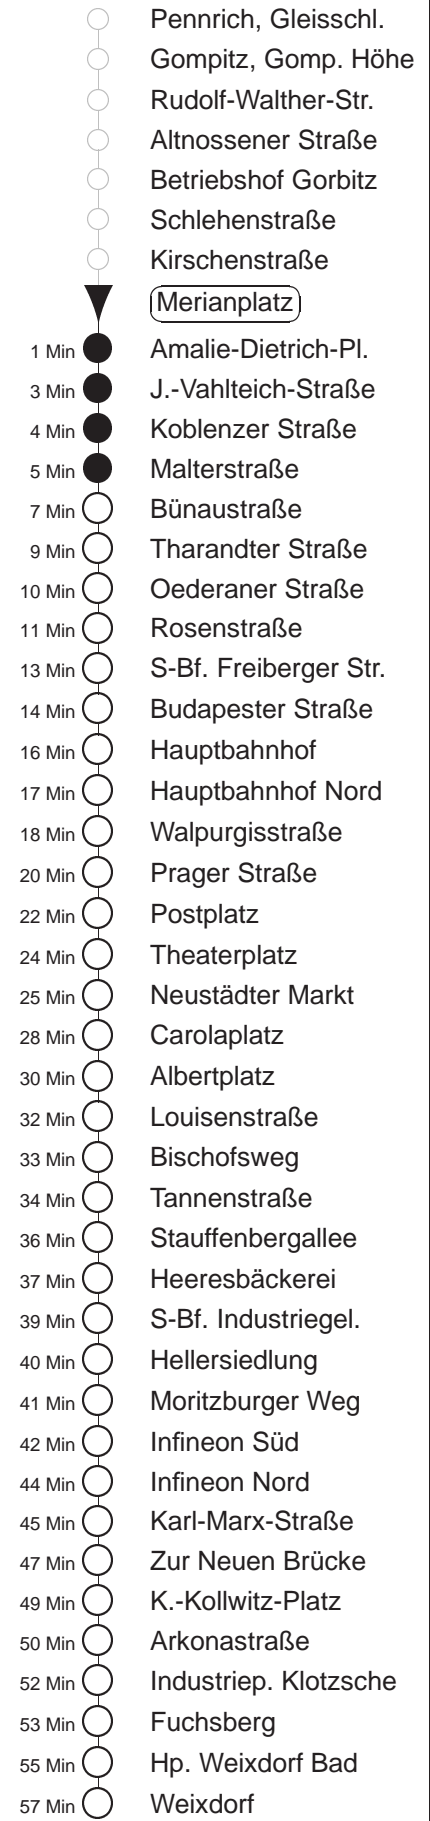

Richtung: **Weixdorf**

Haltestelle: **Merianplatz**

Stunden	Minuten		
<b>MONTAG und FREITAG</b>			
4	05	27	40
5	03	23	43 57
6.....7	12	27	42 57
8	12	27	41 51
9.....18	01	11	21 31 41 51
19	01	12	27 42 57
20.....21	12	27	42 57
22	10	34	
23	04	34	
0	04	34	56◇#
1.....2	26#	56◇#	
3	26#	45	
<b>DIENSTAG, 24.12.24</b>			
4.....6	04	34	
7	04	34	54
8	05	27	42 57
9.....14	10	25	40 55
15	10	31	
16.....19	01	31	
20.....0	04	34	
1.....3	26#		
<b>SONNABEND</b>			
4.....6	04	34	
7	04	34	55
8	05	27	42 57
9	10	25	40 55
10.....17	05	15	25 35 45 55
18	10	25	42 57
19.....21	12	27	42 57
22	10	34	
23	04	34	
0	04	34	56#
1.....2	26#	56#	
3	26#		
<b>SONN- und FEIERTAG</b>			
4.....7	04	34	
8	04	35	
9	05	27	42 57
10.....19	12	27	42 57
20	12	27	43 58
21	13	34	
22.....23	04	34	
0	04	34	56◇#
1.....2	26#	56◇#	
3	26#	45	

# = zwischen S-Bf. Freiburger Str. und Postplatz über Freiburger Straße, Postplatz, Gleisschleife Webergasse, Postplatz  
◇ = verkehrt nur in den Nächten vor Samstag, vor Sonntag und vor Feiertag