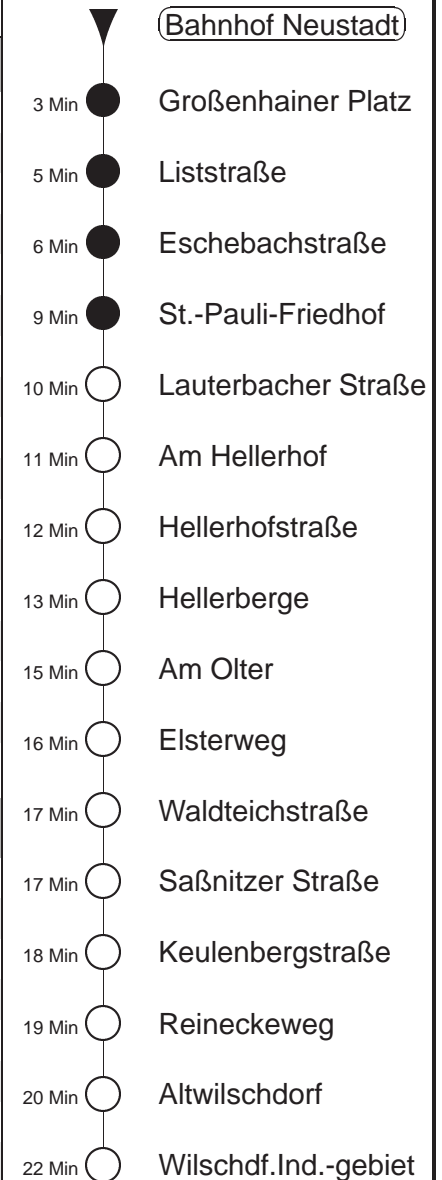

Richtung: **Wilschdorf** Haltestelle: **Bahnhof Neustadt**

Stunden	Minuten			
<b>MONTAG bis FREITAG</b>				
4	25			
5	11 <sup>478</sup>	28	45 <sup>478</sup>	56! <sup>478</sup>
6	12	28	38 <sup>478</sup>	52H
7	03	16H	25	43 <sup>478</sup>
8.....11	13	43 <sup>478</sup>		
12	23	43 <sup>478</sup>		
13	18	43 <sup>478</sup>		
14.....15	03	23	43 <sup>478</sup>	
16.....17	03	23 <sup>478</sup>	43	
18	09	29	59 <sup>478</sup>	
19	29	59		
20	29	59 <sup>478</sup>		
21	29	56		
22	26	54		
23	31			
0.....2	- In dieser(n) Stunde(n) keine Abfahrt(en) -			
3	02			
<b>SONNABEND, SONN- und FEIERTAG</b>				
5	32	54 <sup>478</sup>		
6	30	50		
7	00 <sup>478</sup>	30		
8	00	29	59 <sup>478</sup>	
9	29	59		
10	29	59 <sup>478</sup>		
11	29	59		
12	29	59 <sup>478</sup>		
13	25	59		
14	29	59 <sup>478</sup>		
15	29	59		
16.....18	29	59 <sup>478</sup>		
19	35			
20	33			
21	29	56		
22	26	54		
23	31			
0.....2	- In dieser(n) Stunde(n) keine Abfahrt(en) -			
3	02			

H = bis Hellerberge

<sup>478</sup> = Fahrt der Linie 478, ab Wilschdorf weiter Ri. Bärnsdorf, Berbisdorf, Radeburg

! = verkehrt nur an Schultagen