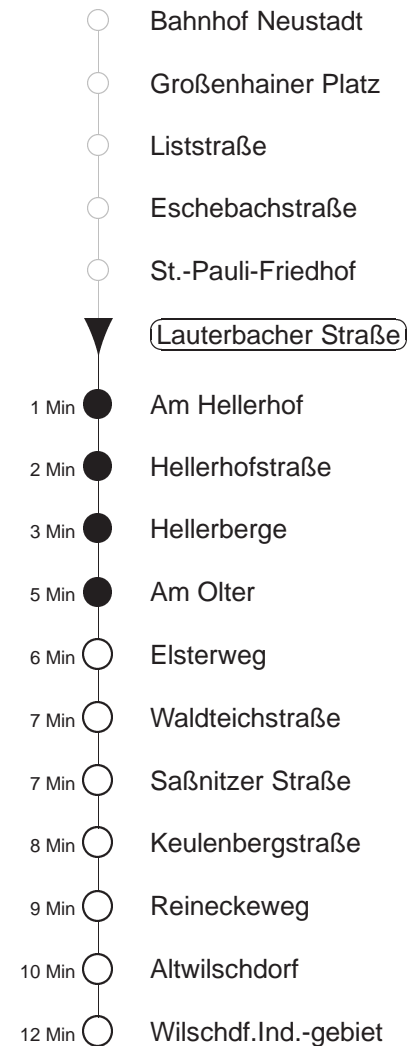

Richtung: **Wilschdorf** Haltestelle: **Lauterbacher Straße**

Stunden	Minuten				
MONTAG bis FREITAG					
4	15	33			
5	19 ⁴⁷⁸	37	54 ⁴⁷⁸		
6	05! ⁴⁷⁸	23	38	48 ⁴⁷⁸	
7	02H	13	26H	35	53 ⁴⁷⁸
8.....11	23	53 ⁴⁷⁸			
12	33	53 ⁴⁷⁸			
13	28	53 ⁴⁷⁸			
14.....15	13	33	53 ⁴⁷⁸		
16.....17	13	33 ⁴⁷⁸	53		
18	19	39			
19	09 ⁴⁷⁸	38			
20	08	38			
21	07 ⁴⁷⁸	38			
22	04	34			
23	02	39			
0	05T	35T			
1.....2	05T	35T	◇		
3	10	45			
SONNABEND, SONN- und FEIERTAG					
4	15	45			
5	40				
6	02 ⁴⁷⁸	38	58		
7	08 ⁴⁷⁸	38			
8	08	37			
9	08 ⁴⁷⁸	38			
10	08	38			
11	08 ⁴⁷⁸	38			
12	08	38			
13	08 ⁴⁷⁸	34			
14	08	38			
15	08 ⁴⁷⁸	38			
16	08	38			
17.....18	08 ⁴⁷⁸	38			
19	08 ⁴⁷⁸	44			
20	42				
21	38				
22	04	34			
23	02	39			
0.....2	05T	35T			
3	10	45			

T = Taxi; nur auf Bestellung spätestens 20 min. vor Abfahrt, Tel. 0351/8571111
 H = bis Hellerberge
⁴⁷⁸ = Fahrt der Linie 478, ab Wilschdorf weiter Ri. Bärnsdorf, Berbisdorf, Radeburg
 ! = verkehrt nur an Schultagen
 ◇ = verkehrt nur in den Nächten vor Samstag, vor Sonntag und vor Feiertag