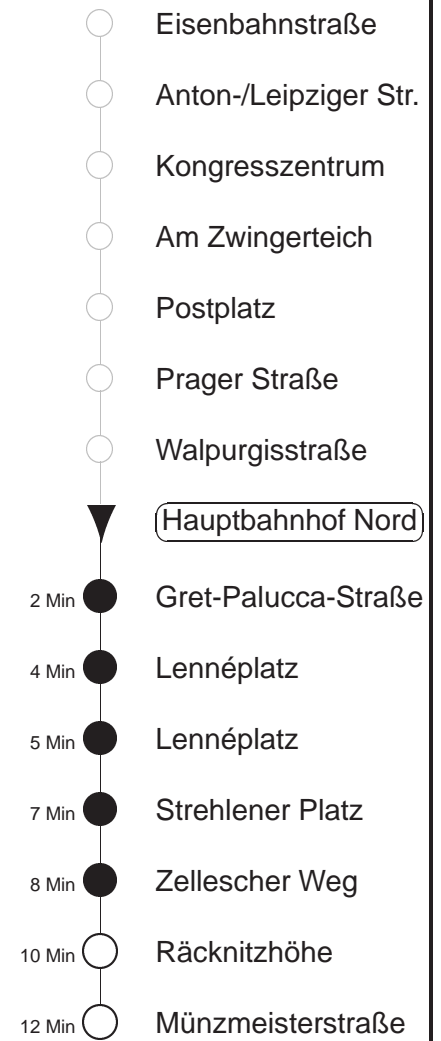

Richtung: **Zschertnitz**

Haltestelle: **Hauptbahnhof Nord**

Stunden	Minuten					
MONTAG bis FREITAG						
4	20	50				
5	20	32	42	52		
6.....18	02	12	22	32	42	52
19	02	13	28	43	58	
20.....21	13	28	43	58		
22	13	28	50			
23.....0	20	50				
1.....3	20	50				
SONNABEND						
4.....8	20	50				
9	02	13	28	42	52	
10.....16	02	12	22	32	42	52
17	02	12	22	32	42	58
18.....21	13	28	43	58		
22	13	28	50			
23.....3	20	50				
SONN- und FEIERTAG						
4.....9	20	50				
10	03	13	28	43	58	
11.....20	13	28	43	58		
21	13	28	50			
22.....0	20	50				
1.....3	20	50				

◇ = verkehrt nur in den Nächten vor Samstag, vor Sonntag und vor Feiertag