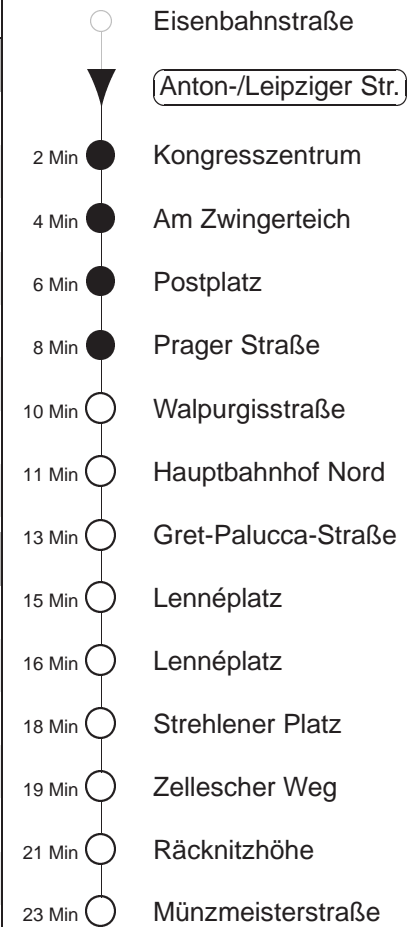

Richtung: **Zschertnitz** Haltestelle: **Anton-/Leipziger Str.**

Stunden	Minuten	
MONTAG bis FREITAG		
4	07	37
5	06	31 42 51
6	01	06 16 26 36 46 56
7.....18	06	16 26 36 46 56
19.....21	09	24 39 54
22	09	24 37
23.....0	07	37
1.....3	07	37
SONNABEND		
4.....7	07	37
8	06	22 36 54
9	04	09 24 36 46 56
10.....17	06	16 26 36 46 56
18.....21	09	24 39 54
22	09	24 37
23.....3	07	37
SONN- und FEIERTAG		
4.....8	07	37
9	06	22 36 52
10	02	09 24 39 54
11.....20	09	24 39 54
21	09	24 37
22.....0	07	37
1.....3	07	37

◇ = verkehrt nur in den Nächten vor Samstag, vor Sonntag und vor Feiertag