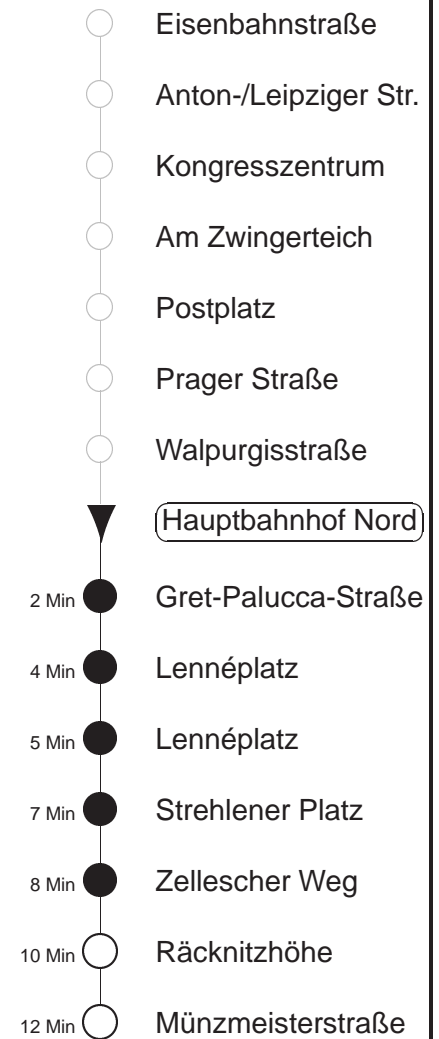

# 11

Silvesterfahrplan  
gültig ab 27.12.24

Trachenberger Str. 40 · 01129 Dresden  
Service: 0351 857-1011 · www.dvb.de

Richtung: **Zschertnitz**

Haltestelle: **Hauptbahnhof Nord**

Stunden	Minuten					
<b>MONTAG, DONNERSTAG und FREITAG</b>						
4	20	50				
5	20	42	52			
6	02	13	28	43	58	
7.....8	13	28	43	58		
9	05	12	22	32	42	52
10.....18	02	12	22	32	42	52
19	02	13	28	43	58	
20.....21	13	28	43	58		
22	13	28	50			
23.....0	20	50				
1.....3	20	50				
<b>DIENSTAG, 31.12.24</b>						
4.....8	20	50				
9	03	13	28	43	58	
10.....22	13	28	43	58		
23	13	28	38			
0	28	48	58			
1	08	18	28	50		
2.....3	20	50				
<b>SONNABEND</b>						
4.....8	20	50				
9	03	13	28	42	52	
10.....16	02	12	22	32	42	52
17	02	12	22	32	42	58
18.....21	13	28	43	58		
22	13	28	50			
23.....3	20	50				
<b>SONN- und FEIERTAG</b>						
4.....9	20	50				
10	03	13	28	43	58	
11.....20	13	28	43	58		
21	13	28	50			
22.....0	20	50				
1.....3	20	50				

◇ = verkehrt nur in den Nächten vor Samstag, vor Sonntag und vor Feiertag