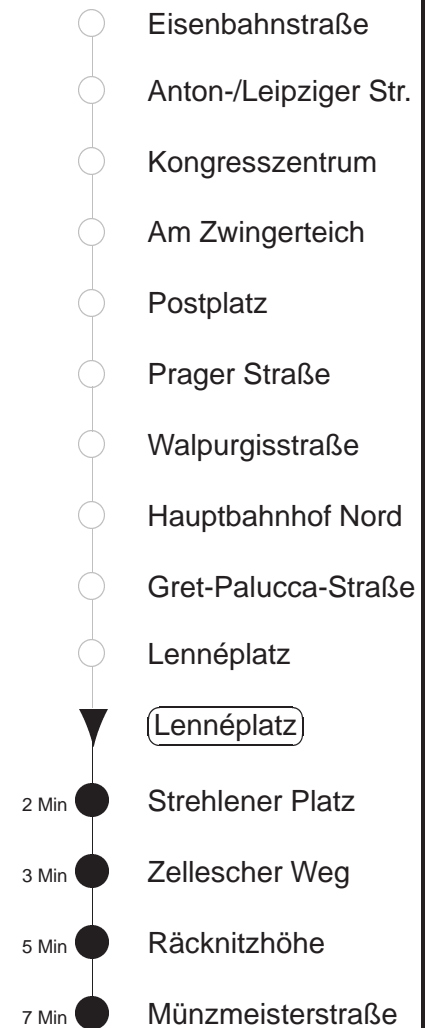

Richtung: **Zschertnitz**

Haltestelle: **Lennéplatz**

Stunden	Minuten	
MONTAG, DONNERSTAG und FREITAG		
4	26	56
5	26	47 57
6	07	18 33 48
7.....8	03	18 33 48
9	03	10 17 27 37 47 57
10.....18	07	17 27 37 47 57
19	07	18 33 48
20.....21	03	18 33 48
22	03	18 33 56
23.....0	26	56
1.....3	26◊	56
DIENSTAG, 31.12.24		
4.....8	26	56
9	08	18 33 48
10.....22	03	18 33 48
23	03	18 33 43
0	33	53
1	03	13 23 33 56
2.....3	26	56
SONNABEND		
4.....8	26	56
9	08	18 33 47 57
10.....16	07	17 27 37 47 57
17	07	17 27 37 47
18.....21	03	18 33 48
22	03	18 33 56
23.....3	26	56
SONN- und FEIERTAG		
4.....9	26	56
10	08	18 33 48
11.....20	03	18 33 48
21	03	17 32 56
22.....0	26	56
1.....3	26◊	56

◊ = verkehrt nur in den Nächten vor Samstag, vor Sonntag und vor Feiertag