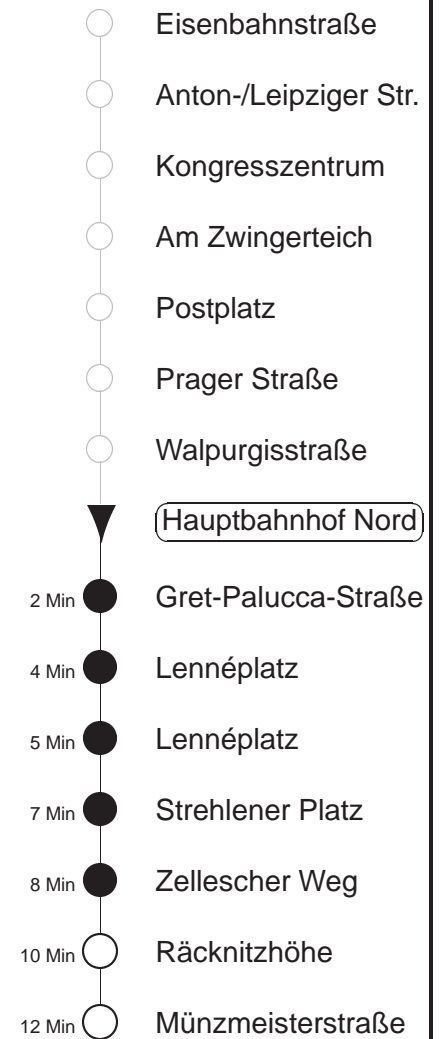

# 11

Weihnachtsfahrplan  
gültig ab 21.12.24

Trachenberger Str. 40 · 01129 Dresden  
Service: 0351 857-1011 · www.dvb.de

Richtung: **Zschertnitz** Haltestelle: **Hauptbahnhof Nord**

Stunden	Minuten	
<b>MONTAG und FREITAG</b>		
<b>4</b>	20	50
<b>5</b>	20	42 52
<b>6</b>	02	13 28 43 58
<b>7.....8</b>	13	28 43 58
<b>9</b>	05	12 22 32 42 52
<b>10.....18</b>	02	12 22 32 42 52
<b>19</b>	02	13 28 43 58
<b>20.....21</b>	13	28 43 58
<b>22</b>	13	28 50
<b>23.....0</b>	20	50
<b>1.....3</b>	20◊	50
<b>DIENSTAG, 24.12.24</b>		
<b>4.....7</b>	20	50
<b>8</b>	20	36 50
<b>9.....14</b>	13	28 43 58
<b>15</b>	13	28 50
<b>16.....0</b>	20	50
<b>1.....3</b>	50	
<b>SONNABEND</b>		
<b>4.....8</b>	20	50
<b>9</b>	03	13 28 42 52
<b>10.....16</b>	02	12 22 32 42 52
<b>17</b>	02	12 22 32 42 58
<b>18.....21</b>	13	28 43 58
<b>22</b>	13	28 50
<b>23.....3</b>	20	50
<b>SONN- und FEIERTAG</b>		
<b>4.....9</b>	20	50
<b>10</b>	03	13 28 43 58
<b>11.....20</b>	13	28 43 58
<b>21</b>	13	28 50
<b>22.....0</b>	20	50
<b>1.....3</b>	20◊	50

◊ = verkehrt nur in den Nächten vor Samstag, vor Sonntag und vor Feiertag